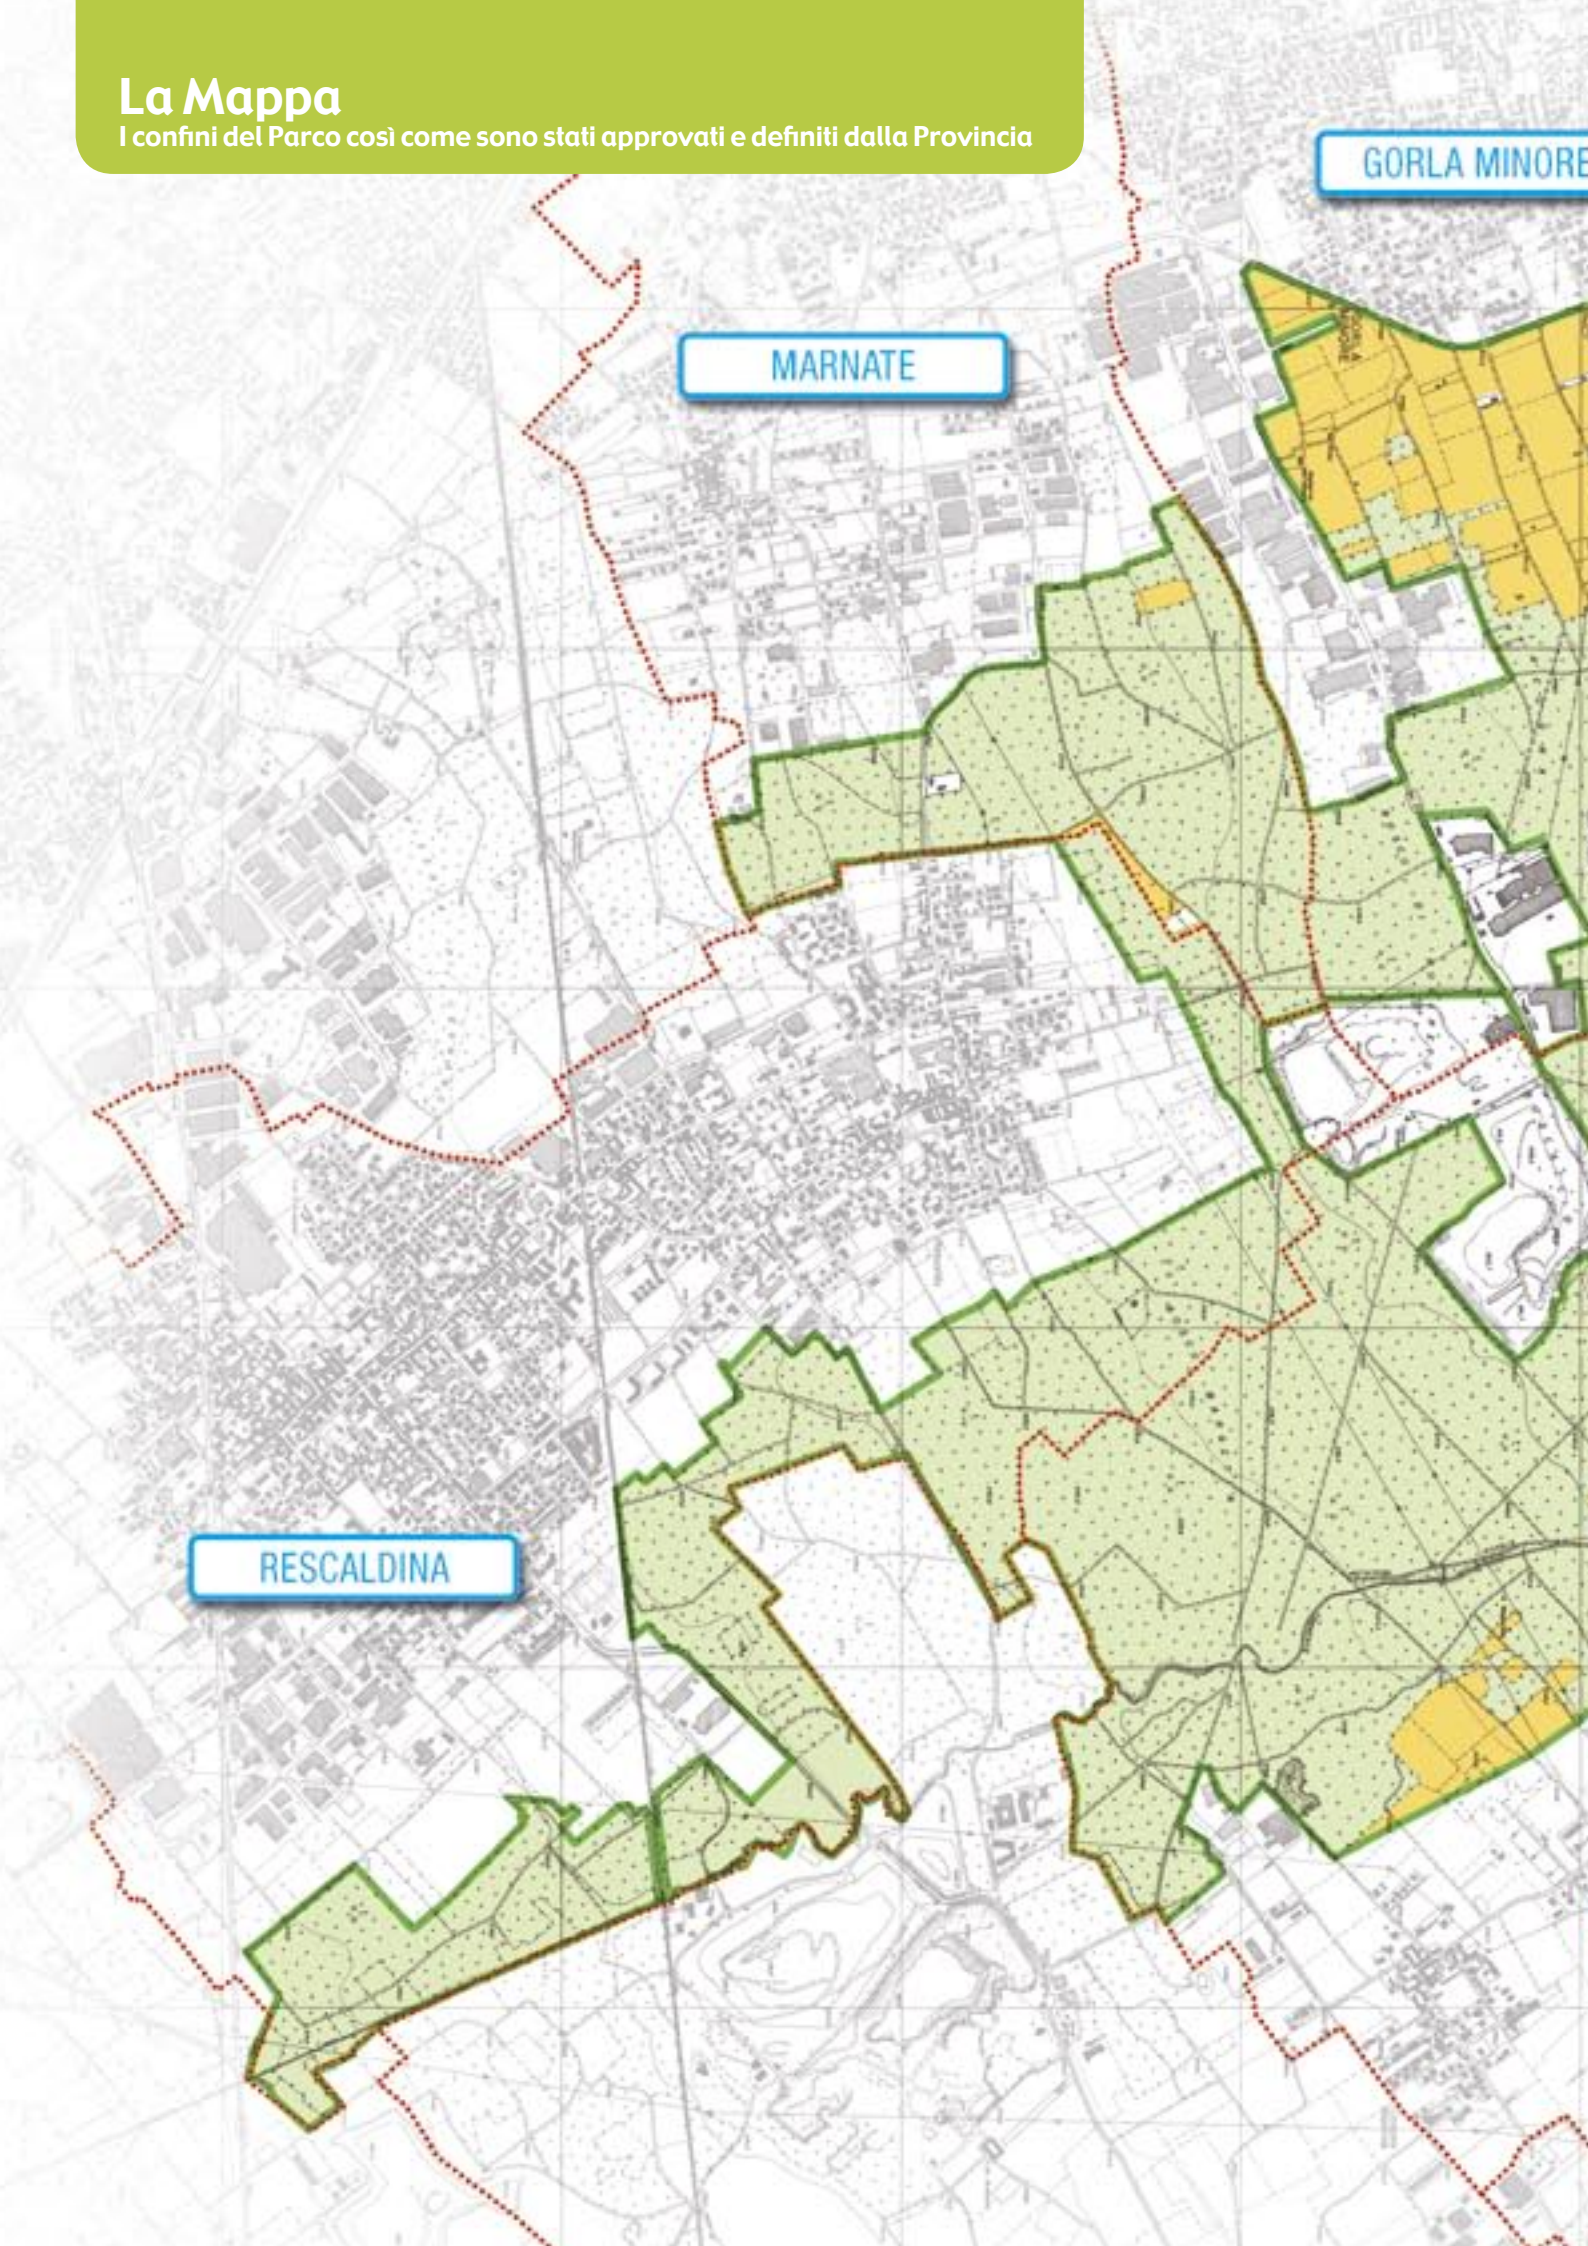

La Mappa

I confini del Parco così come sono stati approvati e definiti dalla Provincia

MARNATE

GORLA MINORE

RESCALDINA

Comune	Ettari del territorio comunale destinati al Parco	% del territorio comunale inserita all'interno del Parco
Cislago	518	41
Gorla Minore	432	34
Marnate	109	9
Rescaldina	205	16
TOT	1.264	

Legenda

-  PERIMETRO PARCO
-  CONFINI COMUNALI
-  AREA BOSCHIVA
-  AREA AGRICOLA

CISLAGO