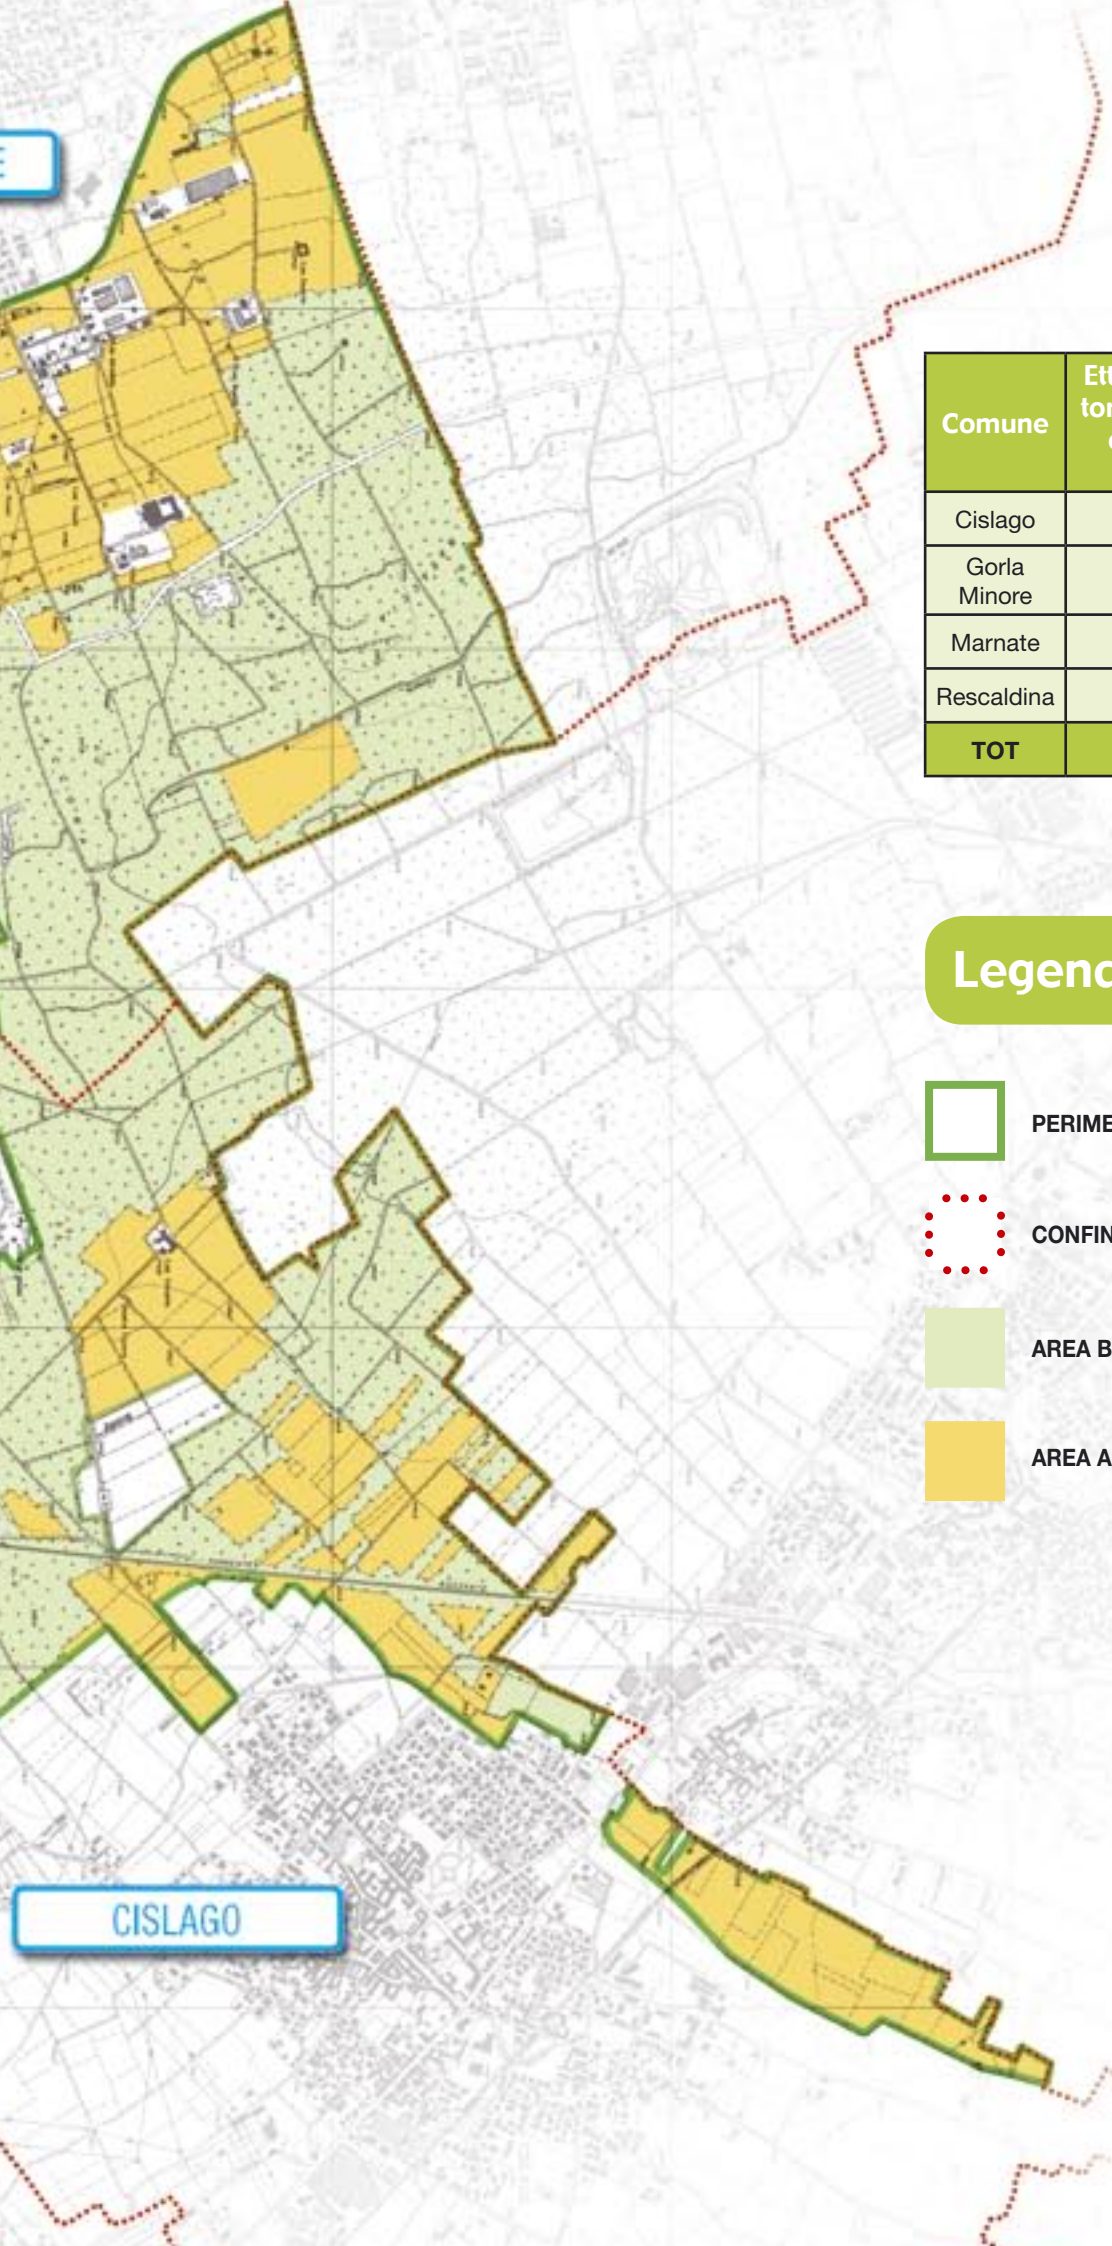

La Mappa

I confini del Parco così come sono stati approvati e definiti dalla Provincia

MARNATE

GORLA MINORE

RESCALDINA

Comune	Ettari del territorio comunale destinati al Parco	% del territorio comunale inserita all'interno del Parco
Cislago	518	41
Gorla Minore	432	34
Marnate	109	9
Rescaldina	205	16
TOT	1.264	

Legenda

-  PERIMETRO PARCO
-  CONFINI COMUNALI
-  AREA BOSCHIVA
-  AREA AGRICOLA

CISLAGO